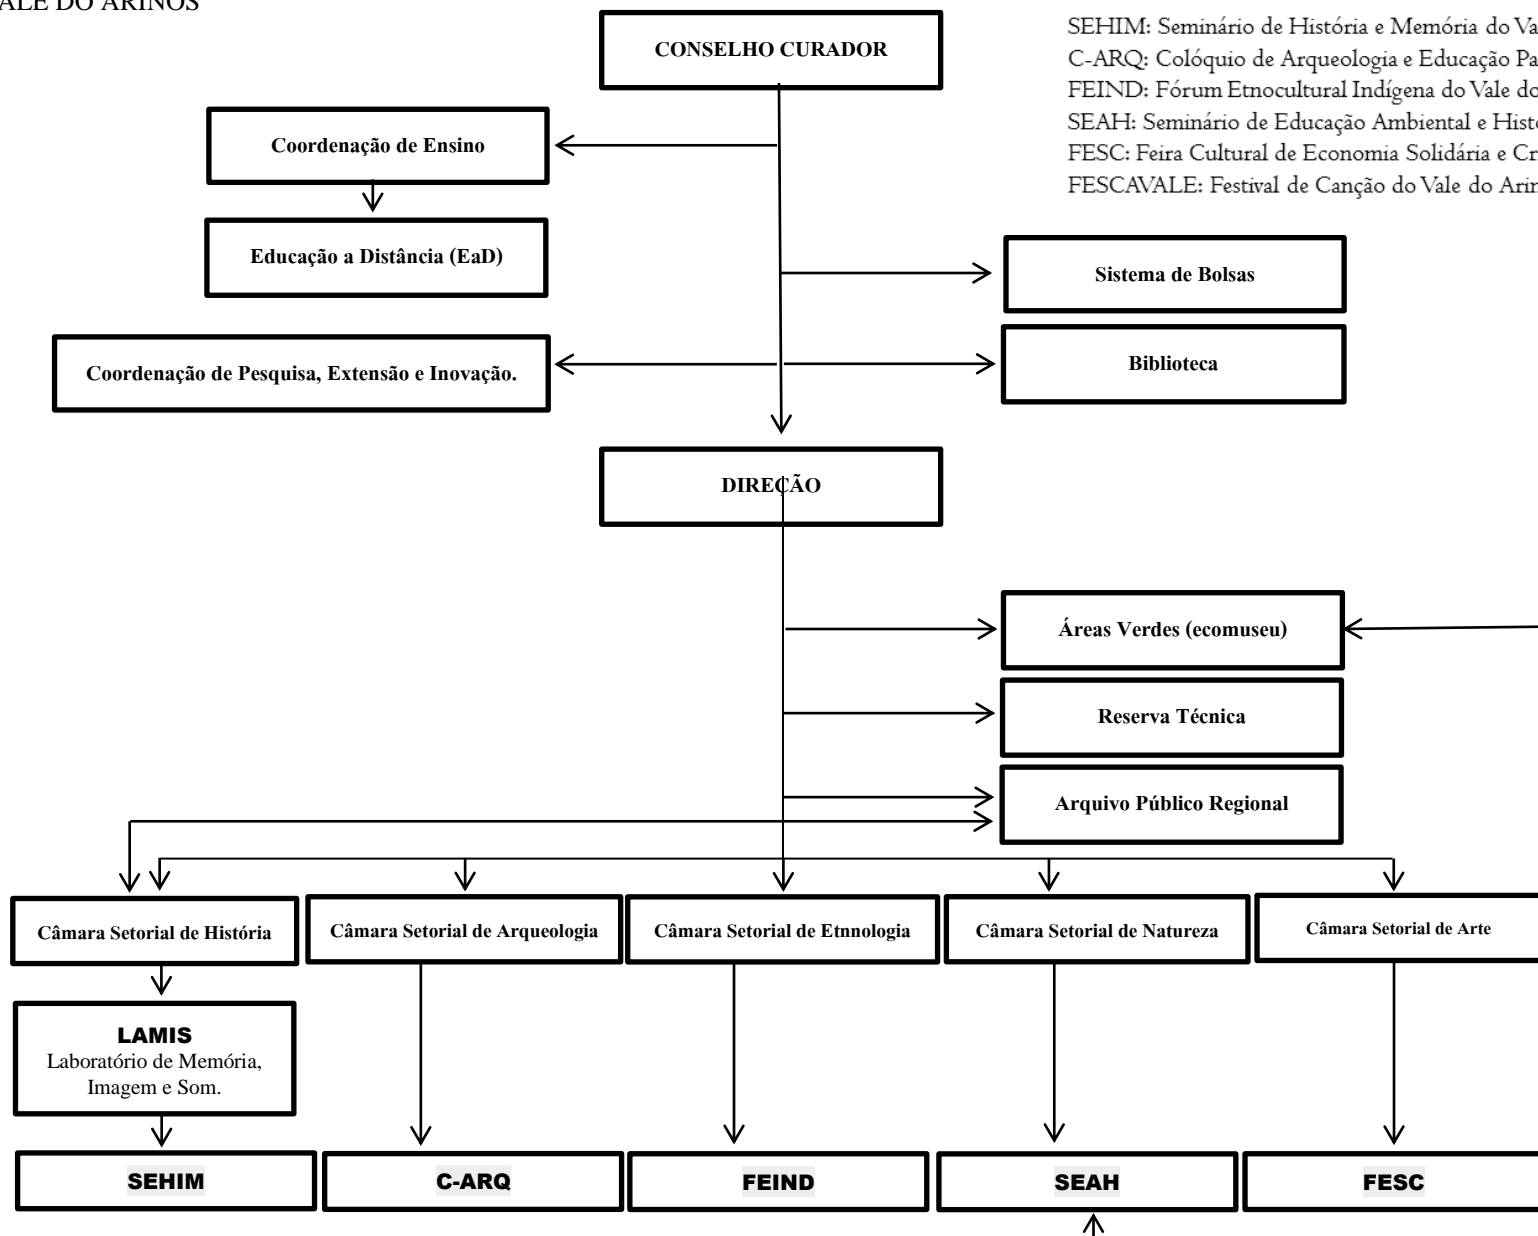

ORGANOGRAMA
MUSEU DO VALE DO ARINOS

SEHIM: Seminário de História e Memória do Vale do Arinos.
 C-ARQ: Colóquio de Arqueologia e Educação Patrimonial do Vale do Arinos.
 FEIND: Fórum Etnocultural Indígena do Vale do Arinos.
 SEAH: Seminário de Educação Ambiental e História Natural do Vale do Arinos
 FESC: Feira Cultural de Economia Solidária e Criativa do Vale do Arinos.
 FESCAVALE: Festival de Canção do Vale do Arinos.